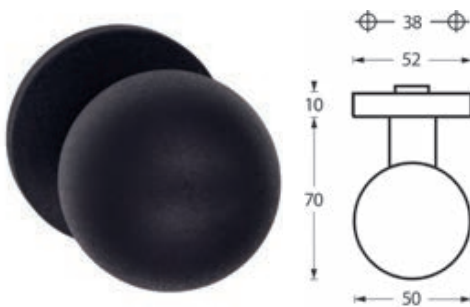

543-21 / vast
Hartafstand: 38 mm
Ø rozet: 52 mm
Ø knop: 50 mm
alleen bij vleugeloverdekkend paneel mogelijk!
optioneel draaibaar