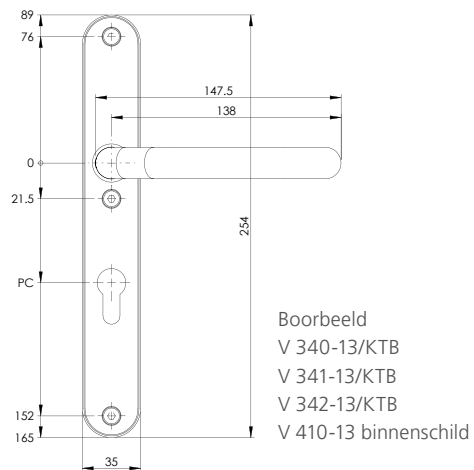

Alleen met rechte steunen mogelijk.

1.002.00
ekey vingerscan,
edelstaal

1.001.00
Idencom vingerscan,
edelstaal

EDELSTAAL GEBORSTELD

EDELSTAAL GEBORSTELD

1017-13
Lengte: 500 mm
Ø: 10 x 40 mm
Hartafstand: 300 mm

9212-13
Lengte 1000 mm
10 x 40 mm
Hartafstand 840 mm

| Afbeelding links |
Model 6860-92 met geheel glazen zijdelen | Greep 9212-13, montage af fabriek

EDELSTALEN GEBORSTELDE GARNITUREN MET KERNTREKBEVEILIGING