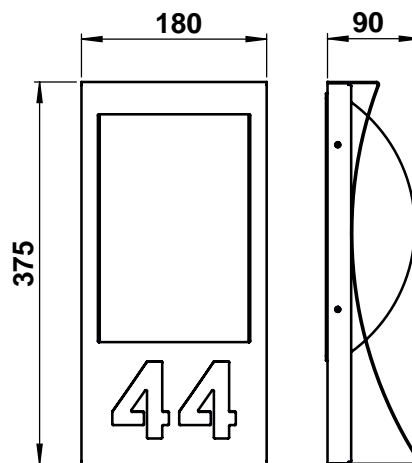

* meer modellen zie onze website