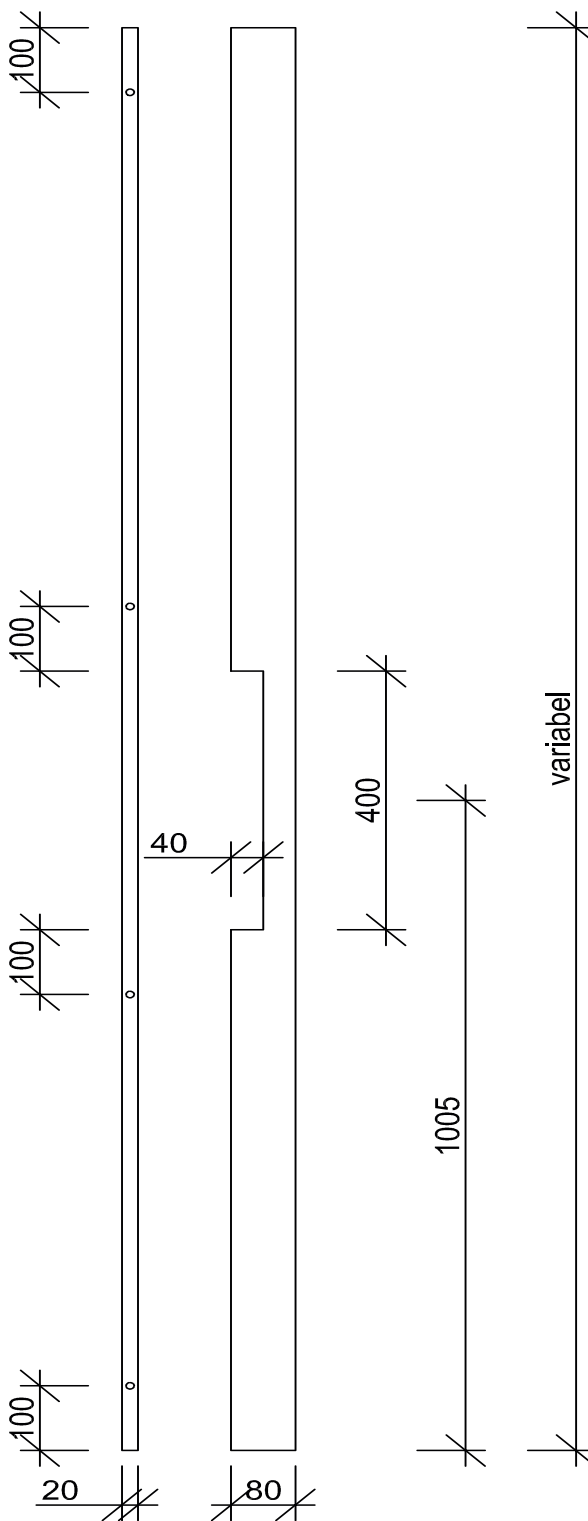

Deze greep wordt op de door u gewenste hoogte op maat gemaakt. Ook is deze greep leverbaar in elke gewenste RAL-kleur.

In combinatie met het deurmodel 6497-90 een prachtig modern, minimalistisch design!

De prijs is op aanvraag en afhankelijk van de afmeting.

Alleen icm een deurpaneel PREMIUM mogelijk, niet los leverbaar.