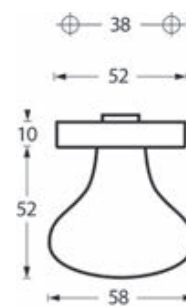

543-13 / vast
Hartafstand: 38 mm
Ø rozet: 52 mm
Ø knop: 50 mm
alleen bij vleugeloverdekkend paneel mogelijk!
optioneel draaibaar

502-13 / vast
Hartafstand: 38 mm
Ø rozet: 52 mm
Ø 58 mm
alleen bij vleugeloverdekkend paneel mogelijk!