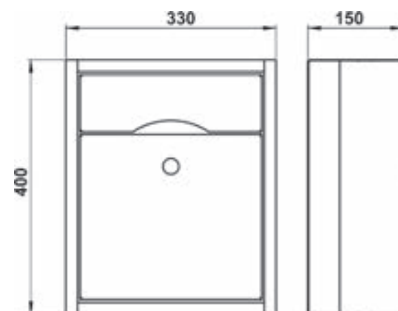

EDELSTALEN BRIEFKASTEN

670-13

Briefkast met geïntegreerde krantenhouder

- Krantenhouder aan beide zijden open
- Inwerp-opening aan de voorzijde
- Deur opent van boven naar beneden
- Inwerpopening: B 300 x H 45 mm

643-13 + 644-13

Briefkast en krantenhouder

- Inwerp-opening van boven
- Deur opent van boven naar beneden
- Inwerpopening: B 260 x H 40 mm

674-13

Briefkast

- Inwerp-opening aan de voorzijde
- Deur opent van boven naar beneden
- Inwerpopening: B 255 x H 37 mm

Briefkasten worden geleverd met edelstalen slot, 2 sleutels en montagemateriaal.