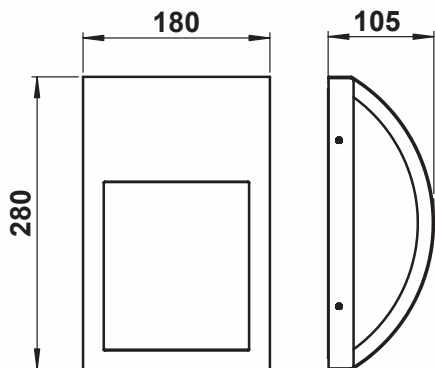

EDELSTALEN LAMPEN

- Beschermingsklasse IP44
- Voor standaard gloeilampen A60
- Aluminium montageplaat
- Opaal glas
- Fitting E27

696178-13

- Beschermingsklasse IP44
- 1 x TC-S 5/7 W
- Aluminium montageplaat
- Opaal glas
- Fitting G23
- Bij bestelling het gewenste cijfer opgeven