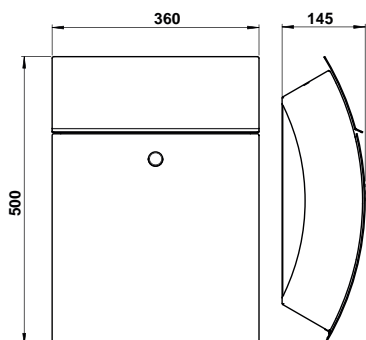

EDELSTALEN BRIEFKASTEN

670-13

Briefkast met geïntegreerde krantenhouder

- Krantenhouder aan beide zijden open
- Inwerp-opening aan de voorzijde
- Deur opent van boven naar beneden
- Inwerpopening: B 300 x H 45 mm

643-13 + 644-13

Briefkast en krantenhouder

- Inwerp-opening van boven
- Deur opent van boven naar beneden
- Inwerpopening: B 260 x H 40 mm

674-13

Briefkast

- Inwerp-opening aan de voorzijde
- Deur opent van boven naar beneden
- Inwerpopening: B 255 x H 37 mm

Briefkasten worden geleverd met edelstalen slot, 2 sleutels en montagemateriaal.