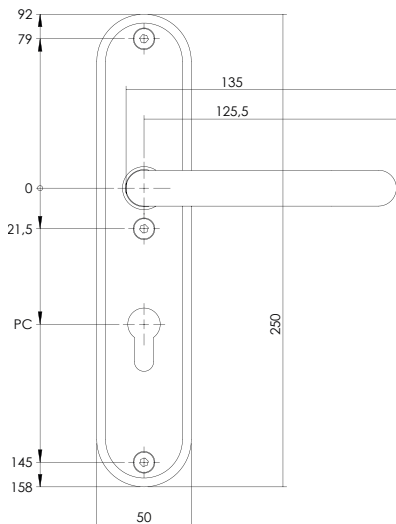

EDELSTAAL BREED-GARNITUUR

V 396-13/KTB
B 50 x H 250 mm