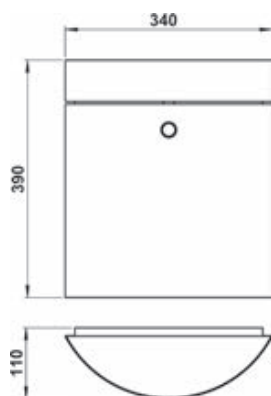

EDELSTALEN BRIEFKASTEN

670-13

Briefkast met geïntegreerde krantenhouder

- Krantenhouder aan beide zijden open
- Inwerp-opening aan de voorzijde
- Deur opent van boven naar beneden
- Inwerpopening: B 300 x H 45 mm

643-13 + 644-13

Briefkast en krantenhouder

- Inwerp-opening van boven
- Deur opent van boven naar beneden
- Inwerpopening: B 260 x H 40 mm

674-13

Briefkast

- Inwerp-opening aan de voorzijde
- Deur opent van boven naar beneden
- Inwerpopening: B 255 x H 37 mm

Briefkasten worden geleverd met edelstalen slot, 2 sleutels en montagemateriaal.