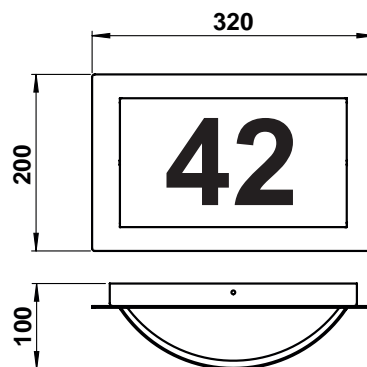

EDELSTALEN LAMPEN

- Beschermingsklasse IP44
- Voor standaard gloeilampen A60
- Aluminium montageplaat
- Opaal glas
- Fitting E27

- Beschermingsklasse IP44
- 1 x TC-S 5/7 W
- Aluminium montageplaat
- Opaal glas
- Fitting G23
- Bij bestelling het gewenste cijfer opgeven

696017-13

* meer modellen zie onze website