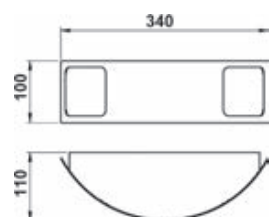

EDELSTALEN BRIEFKASTEN

670-13

Briefkast met geïntegreerde krantenhouder

- Krantenhouder aan beide zijden open
- Inwerp-opening aan de voorzijde
- Deur opent van boven naar beneden
- Inwerpopening: B 300 x H 45 mm

643-13 + 644-13

Briefkast en krantenhouder

- Inwerp-opening van boven
- Deur opent van boven naar beneden
- Inwerpopening: B 260 x H 40 mm

674-13

Briefkast

- Inwerp-opening aan de voorzijde
- Deur opent van boven naar beneden
- Inwerpopening: B 255 x H 37 mm

Briefkasten worden geleverd met edelstalen slot, 2 sleutels en montagemateriaal.