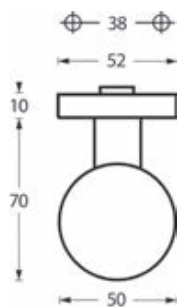

543-13 / vast
Hartafstand: 38 mm
Ø rozet: 52 mm
Ø knop: 50 mm
alleen bij vleugeloverdekkend paneel mogelijk!
optioneel draaibaar