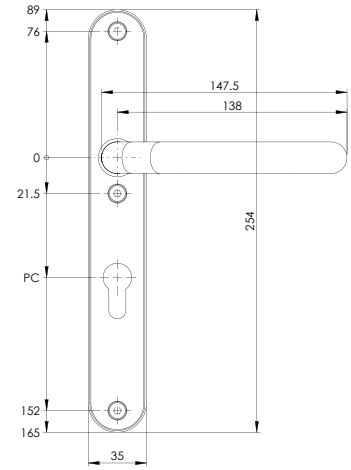

ZWART STAALLOOK GARNITUREN MET KERNTREKBEVEILIGING

Zwart staallook is eigentijds en exclusief:
Edelstaal in RAL 9005 zwart fijnstructuur.
We kunnen ons gehele edelstalen deurbeslag-programma zowel in zwart staallook als in elke gewenste RAL-kleur leveren.

Boorbeeld
V 340-21/KTB
V 341-21/KTB
V 342-21/KTB
V 410-21 binnenschild

V 341-21/KTB
garnituur